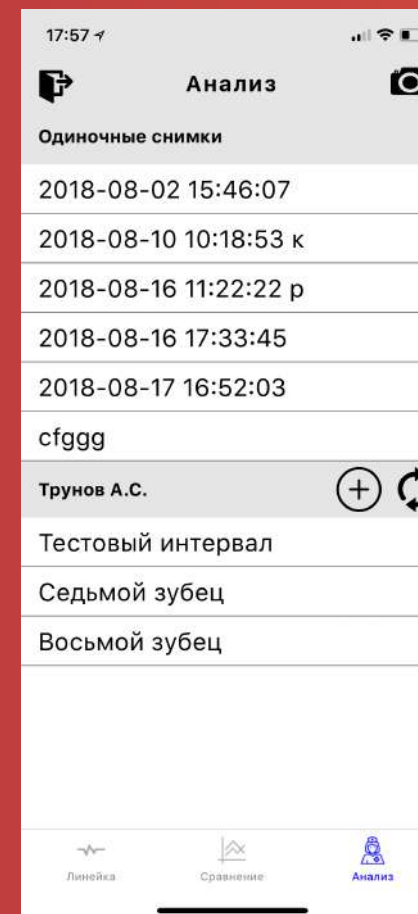

Heartgram

Анализ, сравнение ЭКГ

- Функционал анализа фото ЭКГ
- Применение машинного зрения, язык Go
- Интеграция по Api с Битрикс24
- Проектирование серверной части
- Нативная разработка
- Сохранение истории снимков
- Аналитика результатов